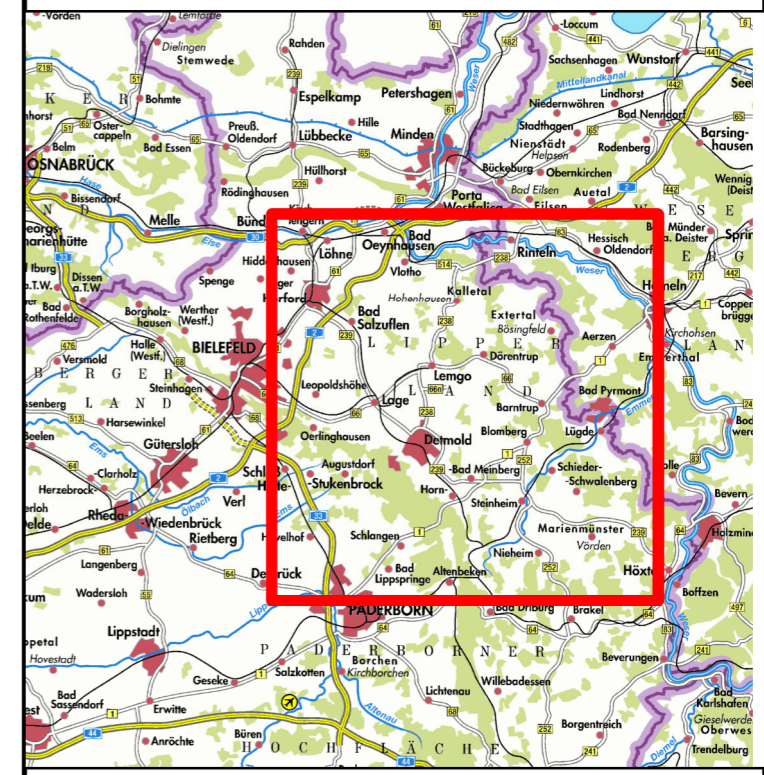

3480000 3490000 3500000 3510000 3520000

3480000 3490000 3500000 3510000 3520000

Naturschutzwachtbezirke in Lippe

Legende

 Naturschutzwachtbezirke

Kartengrundlage DTK 1:200 000

1:197.810

Übersicht

Heimat geben. Zukunft bieten.