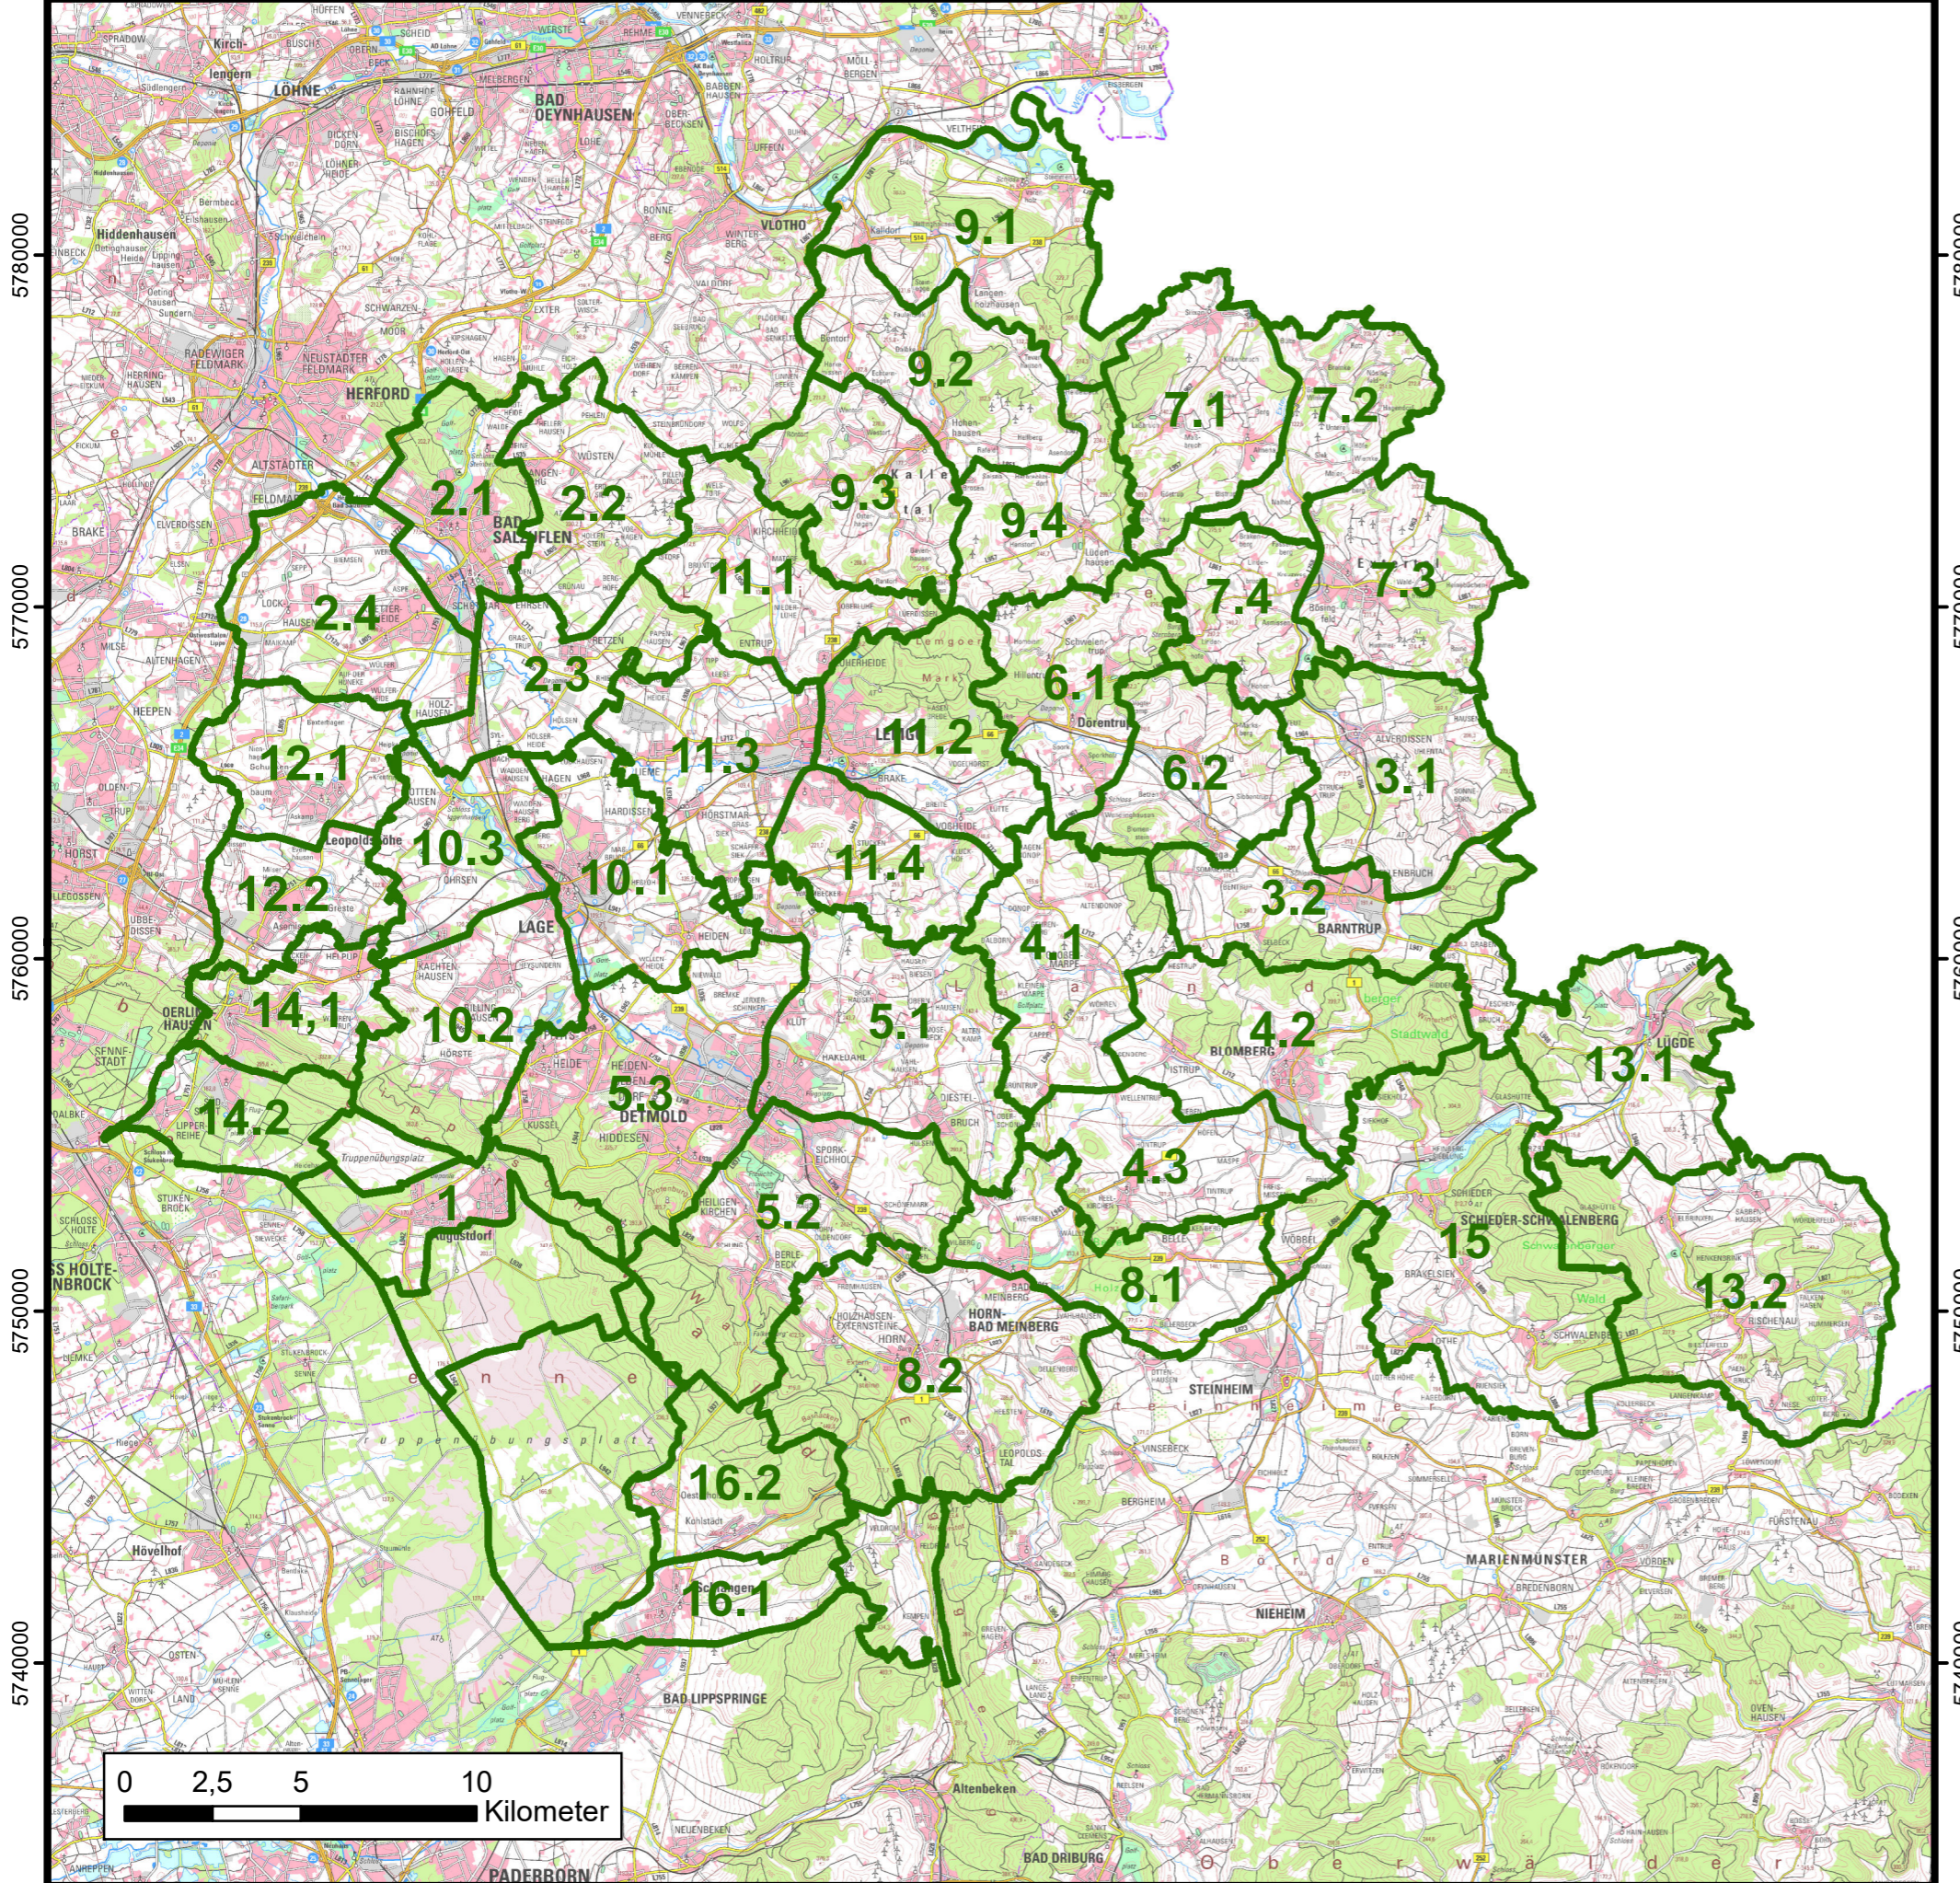

3480000 3490000 3500000 3510000 3520000

3480000 3490000 3500000 3510000 3520000

Naturschutzwachtbezirke in Lippe

Legende

 Naturschutzwachtbezirke

Kartengrundlage DTK 1:200 000

1:197.810

Übersicht

Heimat geben. Zukunft bieten.